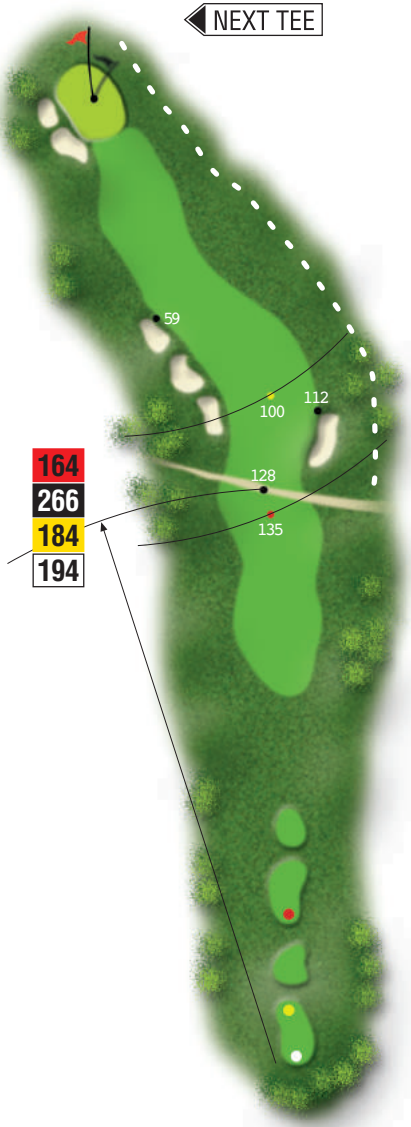

*Villa Club  
Carolina***Buca****9****PAR 4  
HCP 12**

Leggero dog-leg a sinistra; il fairway è diviso in due dalla stradina e rende il tee-shot molto delicato.

La visuale del colpo al green sul lato sinistro del fairway è alquanto limitata e ostacolata da 3 bunkers.

Il green è ben difeso da 2 bunkers sul lato sinistro; particolarmente insidiosa la pendenza sul lato destro.

◀ NEXT TEE

NOTE

---

---

---

---

---

---

---

---

---

---

-  **319**
-  **421**
-  **339**
-  **349**