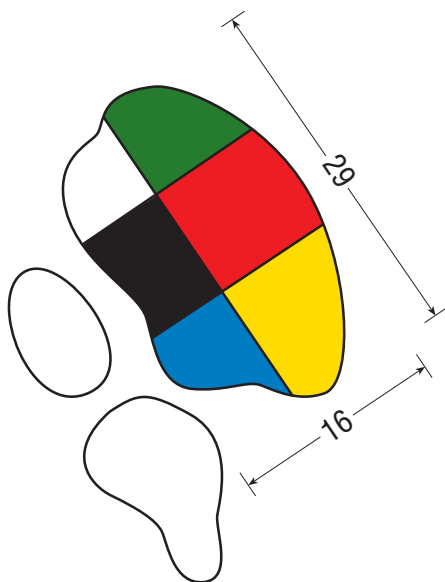

*Villa Club  
Carolina***Buca****9****PAR 4  
HCP 12**

Leggero dog-leg a sinistra; il fairway è diviso in due dalla stradina e rende il tee-shot molto delicato.

La visuale del colpo al green sul lato sinistro del fairway è alquanto limitata e ostacolata da 3 bunkers.

Il green è ben difeso da 2 bunkers sul lato sinistro; particolarmente insidiosa la pendenza sul lato destro.

◀ NEXT TEE

NOTE

---

---

---

---

---