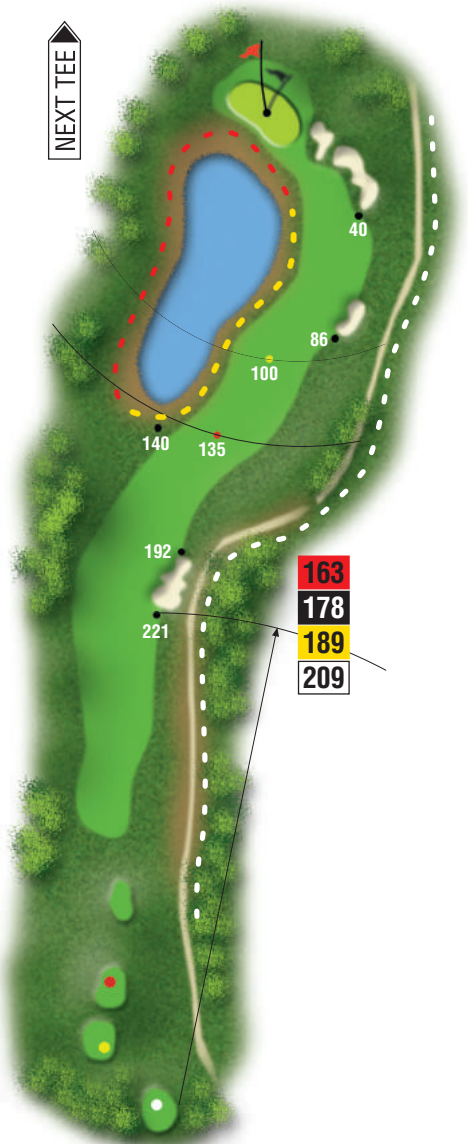

*Villa Club
Carolina***Buca****8****PAR 5
HCP 6**

Par 5 con tee-shot difeso da un bunker sul lato destro, inizialmente con un leggero dog-leg a destra per finire più pronunciato a sinistra.

Il fairway è costeggiato da un lago sul lato sinistro, fino sotto il green.

Il secondo e il terzo colpo, sono delicati. Il green è piatto con una leggera pendenza verso il lato destro ed è ben difeso dal lago e da 2 bunker.

NEXT TEE

NOTE

- 424
- 439
- 450
- 471

- 163
- 178
- 189
- 209