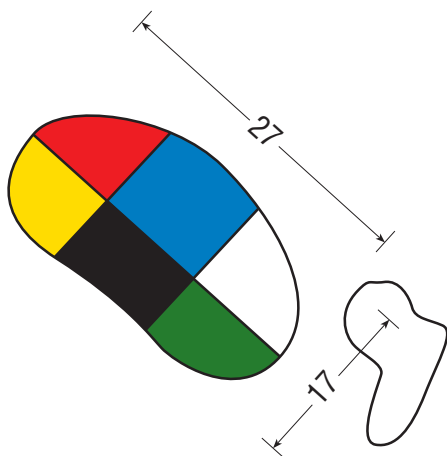

*Villa Club
Carolina***Buca****8****PAR 5
HCP 6**

Par 5 con tee-shot difeso da un bunker sul lato destro, inizialmente con un leggero dog-leg a destra per finire più pronunciato a sinistra.

Il fairway è costeggiato da un lago sul lato sinistro, fino sotto il green.

Il secondo e il terzo colpo, sono delicati. Il green è piatto con una leggera pendenza verso il lato destro ed è ben difeso dal lago e da 2 bunker.

NEXT TEE

NOTE

- 424
- 439
- 450
- 471

- 163
- 178
- 189
- 209