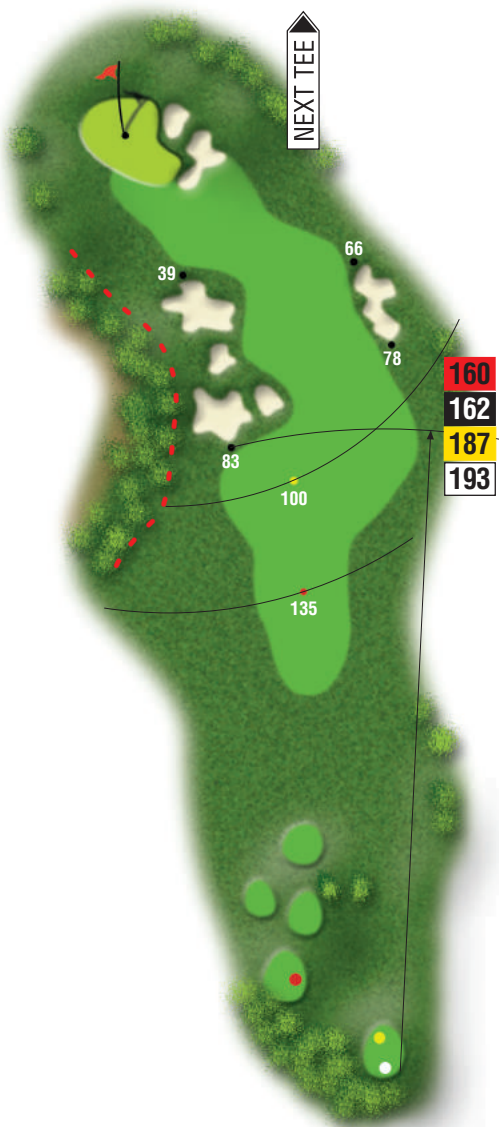

*Golf Villa  
Carolina***Buca****7****PAR 4  
HCP 18**

Par 4 molto corto, difeso sull'arrivo del driver da un bunker sulla destra del fairway e da altri 4 sulla sinistra a circa 80 metri dal green. Il green è difeso da 2 bunker sul lato destro e presenta una forte pendenza a sinistra.

NEXT TEE

NOTE

---

---

---

---

---

---

---

---

---

---

-  278
-  280
-  350
-  311