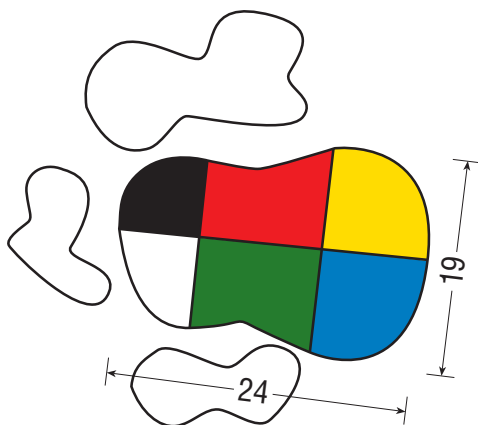

*Golf Villa
Carolina***Buca****6****PAR 4
HCP 4**

Par 4 molto lungo, dog-leg a sinistra costeggiato dall'ostacolo d'acqua fino al green. Il colpo al green è difeso da 4 bunkers, il primo a circa 60 metri sulla sinistra del fairway gli altri circondano il green su tre lati.

Il bunker di sinistra è posto a fermare eventuali palle lunghe destinate a scendere verso l'ostacolo d'acqua. Il green è piatto e facile.

NEXT TEE

NOTE

- 172
- 193
- 225
- 245

- 354
- 375
- 407
- 427