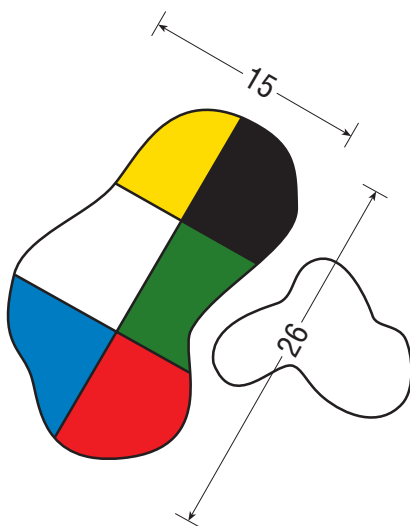

*Golf Villa  
Carolina***Buca****5****PAR 3  
HCP 14**

A seconda della posizione dei tee il primo colpo può essere facile o particolarmente delicato ed impegnativo.

2 bunkers difendono il green stretto e lungo. Una forte pendenza si estende dal centro verso i bordi e rende i putter particolarmente insidiosi.