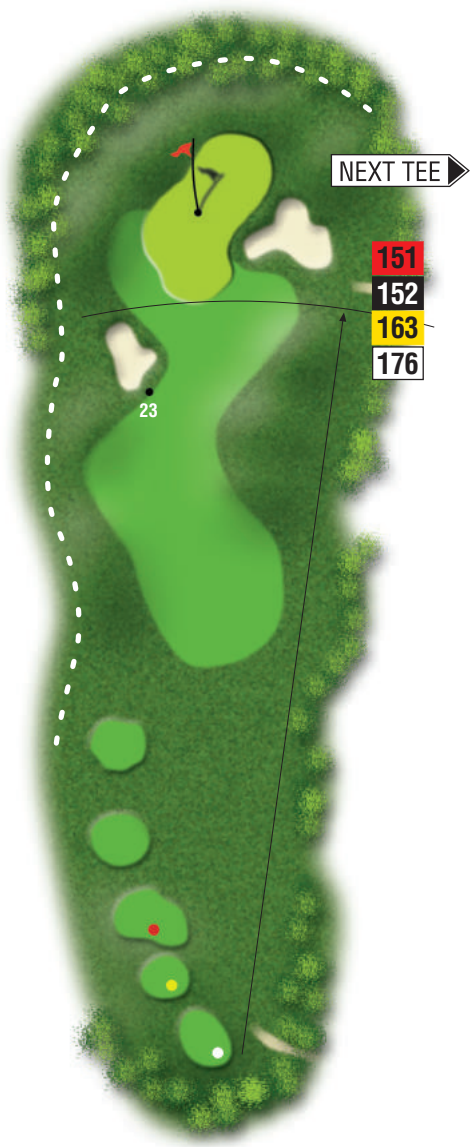

*Golf Villa  
Carolina***Buca****5****PAR 3  
HCP 14**

A seconda della posizione dei tee il primo colpo può essere facile o particolarmente delicato ed impegnativo.

2 bunkers difendono il green stretto e lungo. Una forte pendenza si estende dal centro verso i bordi e rende i putter particolarmente insidiosi.

NOTE

---

---

---

---

---

---

---

---

---

---

- 177
- 178
- 189
- 202

NEXT TEE →

- 151
- 152
- 163
- 176

23

177

178

189

202

5