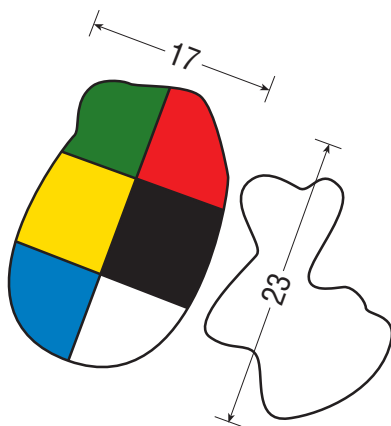

*Villa Club  
Carolina***Buca****4****PAR 4  
HCP 2**

Par 4 molto lungo, dog-leg a sinistra con l'arrivo al green in salita.

Il colpo al green è difeso da un grande bunker sulla destra.

Il green è piccolo e in discesa verso il fuori limite.

NEXT TEE →

NOTE

---

---

---

---

---

---