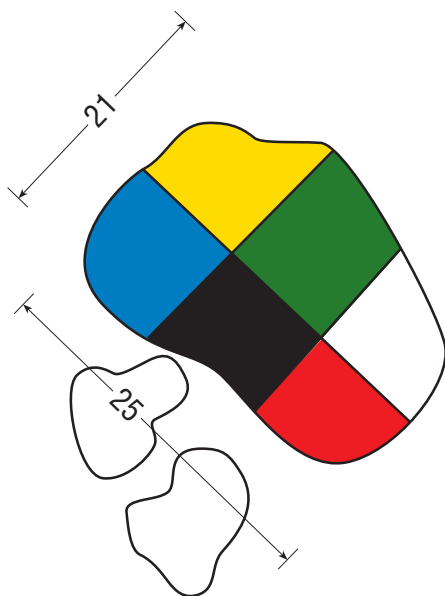

*Golf Villa  
Carolina***Buca****17****PAR 3  
HCP 17**

E' la buca più corta del percorso.  
Il green molto grande è ben difeso da 2  
profondi bunker sul lato sinistro.

NEXT TEE

NOTE

---

---

---

---

---

---

---

---

---

---

110  
128  
133  
138

- 135
- 153
- 158
- 163