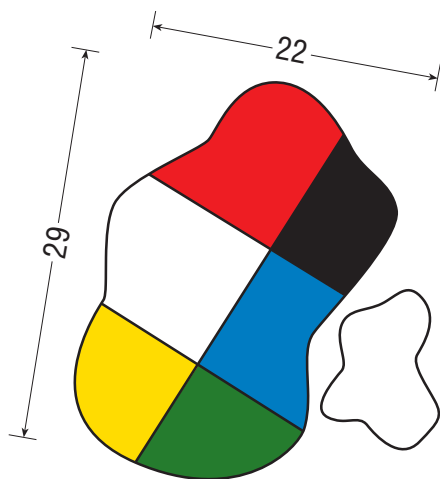

*Golf Villa
Carolina***Buca****16****PAR 4
HCP 13**

Fairway in salita con leggero dog-leg a sinistra e drive ostacolato da un bunker erboso. Green ben difeso da un profondo bunker sul lato destro.

NEXT TEE →

27

100

135

- 173
- 189
- 219
- 239

NOTE

- 298
- 314
- 344
- 364