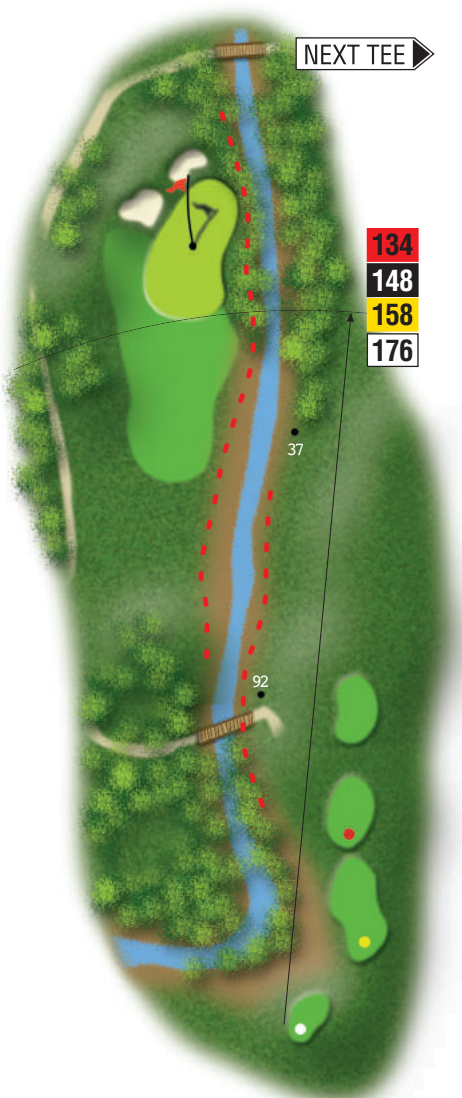

*Golf Villa
Carolina*

Buca

12

**PAR 3
HCP 11**

Sicuramente la più bella e la più tecnica di tutte le buche.

Tee rialzati, ostacolo d'acqua laterale con fiume che taglia in diagonale fino in fondo al green.

Green difeso da 2 bunkers sul lato sinistro.

NEXT TEE →

NOTE

- 165
- 179
- 189
- 207

- 134
- 148
- 158
- 176

37

92