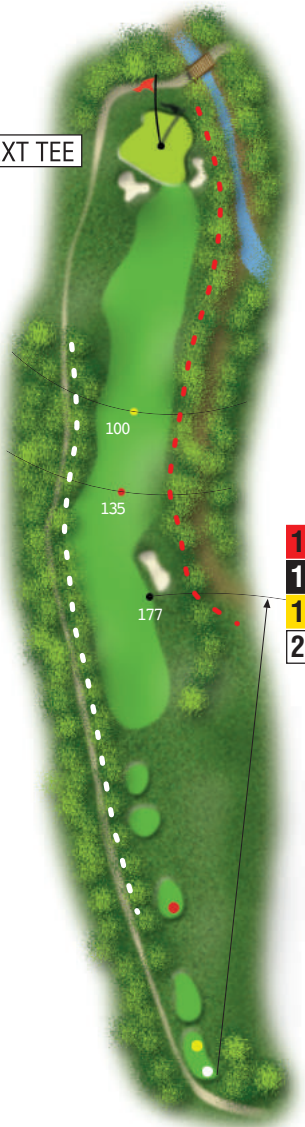

*Golf Club
Villa
Carolina*

Buca

11

**PAR 4
HCP 1**

Leggero dog-leg a destra in discesa; fuori limite sul lato sinistro e ostacolo d'acqua sul lato destro.

Green ben difeso da 2 bunkers frontali; particolarmente d'effetto lo scenario di betulle secolari che lo circondano.

← NEXT TEE

NOTE

- 344
- 380
- 402
- 409