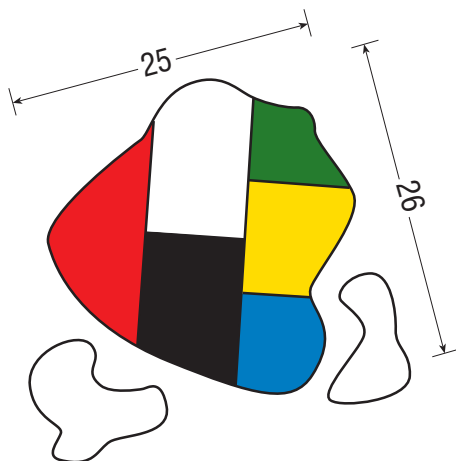

*Golf Club
Villa
Carolina*

Buca

11

**PAR 4
HCP 1**

Leggero dog-leg a destra in discesa; fuori limite sul lato sinistro e ostacolo d'acqua sul lato destro.

Green ben difeso da 2 bunkers frontali; particolarmente d'effetto lo scenario di betulle secolari che lo circondano.

← NEXT TEE

NOTE

- 344
- 380
- 402
- 409